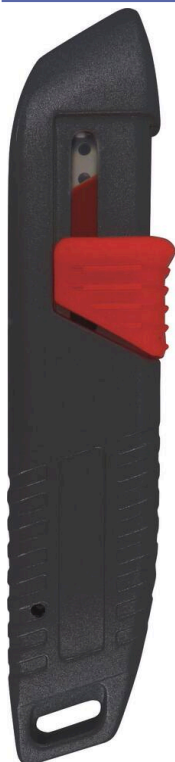

Cutter métal automatique

DESCRIPTIF

Descriptif :

La lame se rétracte automatiquement.

Lame trapézoïdale de 19mm.

Lame réversible.

Type	Largeur lame	Réf.	Conditionnement	Lot de
auto rétractable trapézoïdale	19mm	15861.12	carte	x 12