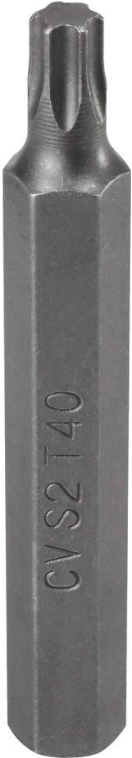

**Embout Torx®****DESCRIPTIF**

Embout	Numéro	Longueur	Réf.
Torx®	T40	75mm	12993