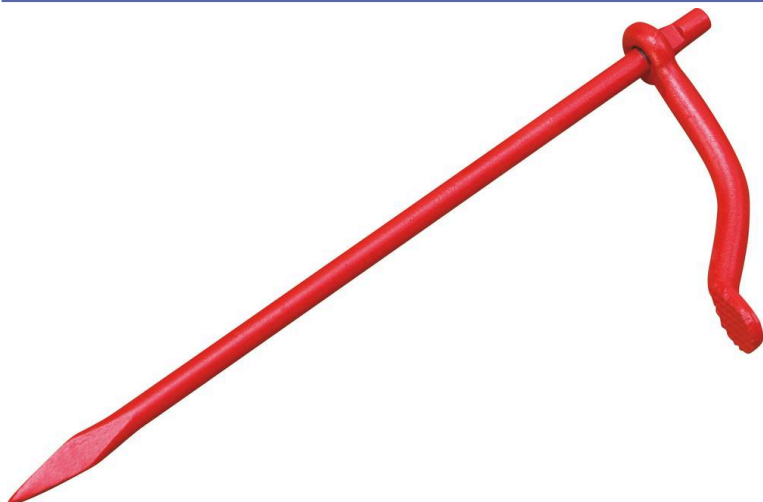

**Chevillette de maçon ronde****DESCRIPTIF****Descriptif :**

Valet en acier dur XC 45.

Tige ronde Ø 10mm en acier dur.

Matière	Type	Diamètre	Longueur	Réf.
acier dur XC 45	tige ronde	10mm	250mm	20977