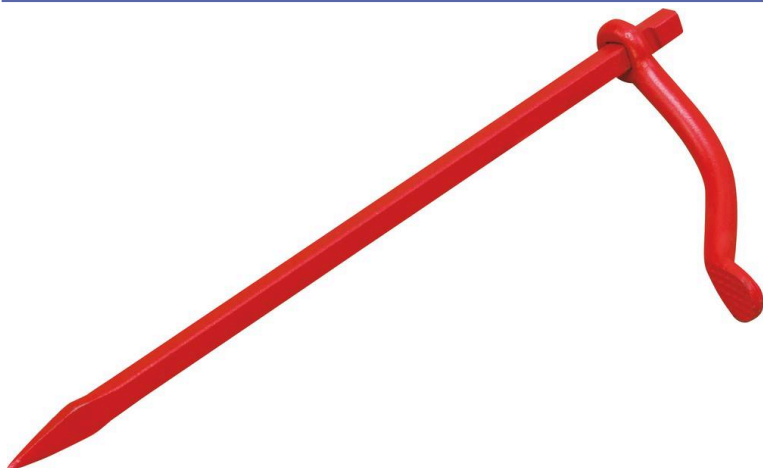

Chevillette de maçon carrée**DESCRIPTIF****Descriptif :**

Valet en acier dur XC 45.

Tige carrée Ø 10mm en acier dur.

Matière	Type	Diamètre	Longueur	Réf.
acier dur XC 45	tige carrée	10mm	250mm	20975