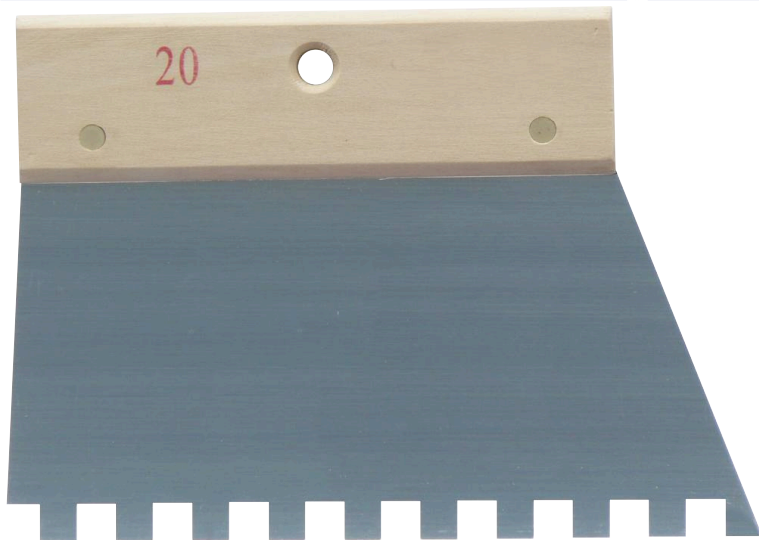

**Peigne à colle****DESCRIPTIF****Descriptif :**

Poignée bois.  
Lame acier denté.  
Denture carrée.

Réf.	Matière	Type	Largeur	Largeur de denture
20987	acier	dents carrées	200mm	10mm