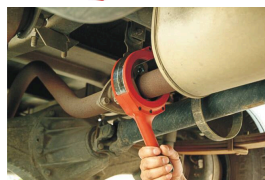

Coupe tube automatique

DESCRIPTIF

Descriptif :

Idéal pour tuyaux d'échappement, tubes PVC...

Epaisseur maximum du tube : 3mm.

Effet cliquet.

Les plus :

→ Effet cliquet, idéal pour les endroits exigus

Réf.	Type	Largeur	Longueur	Ø de coupe	Poids
13499	automatique	11,5cm	250mm	28 à 67mm	1,03kg

Conditionnement

boîte brochable