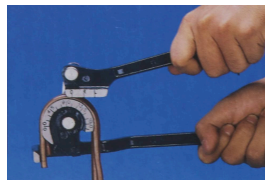

Cintreuse manuelle

DESCRIPTIF

Descriptif :

En aluminium.

Tuyaux de freins Ø 6/8/10mm.

Avec rapporteur intégré jusqu'à 180°.

Réf.	Matière	Type	Longueur	Ø de coupe	Poids
13496	aluminium	manuelle	270mm	6, 8, 10mm	0,4kg