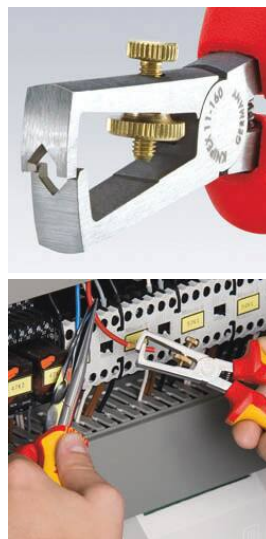

Famille : OUTILLAGE GENERAL

Marque :

KNIPEX

Pince à dénuder isolée 1000V VDE

DESCRIPTIF

Descriptif :

Gainée, bi-matière, PVC.

Réglage simple du diamètre du câble ou du fil grâce à l'écrou moleté et au contre-écrou.

Acier à outils spécial, forgé, trempé à l'huile.

Isolé	Matière	Type	Capacité	Longueur	Poids
oui	acier	manuelle	10mm ²	160mm	166g
Réf.	Conditionnement				
12377	vrac				