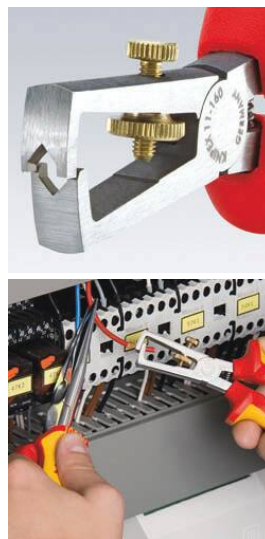

Famille : OUTILLAGE GENERAL

Marque :

KNIPEX

Pince à dénuder isolée 1000V VDE

DESCRIPTIF

Descriptif :

Gainée, bi-matière, PVC.

Réglage simple du diamètre du câble ou du fil grâce à l'écrou moleté et au contre-écrou.

Acier à outils spécial, forgé, trempé à l'huile.

Isolé	Matière	Type	Capacité	Longueur	Réf.
oui	acier	manuelle	10mm ²	160mm	12378

Conditionnement
carte