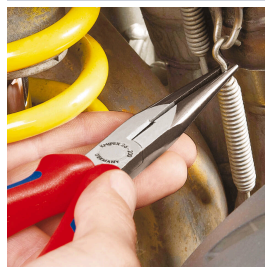

## Pince demi-ronde droite avec tranchant

## DESCRIPTIF

**Descriptif :**

Gainée, bi-matière.

Réf.	Type	Longueur	Longueur des mâchoires	Ø du fil d'acier	Ø du fil clou
12145	droite	160mm	50mm	1,6mm	2,5mm

Conditionnement

vrac