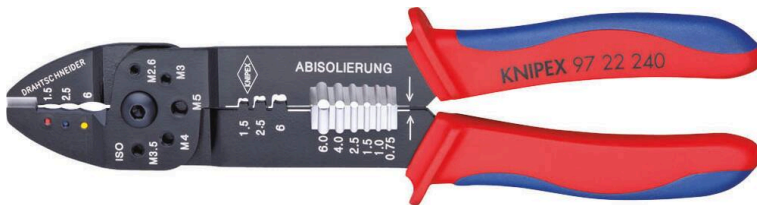

Famille : OUTILLAGE GENERAL

Marque :

Pince à sertir 240mm

DESCRIPTIF

Descriptif :

Pour couper et dénuder des câbles et sertir les cosse isolées et non isolées.

Isolé	Type	Usage	Section	Longueur	Réf.
non	manuelle	pour cosse isolée et non isolée	0,75 à 6mm ²	240mm	12143