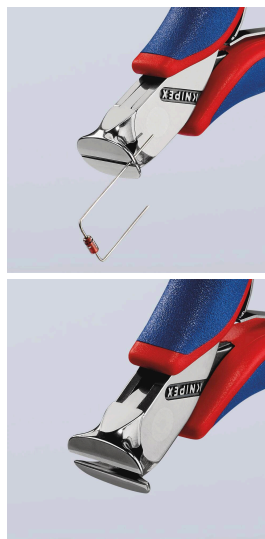

Famille : OUTILLAGE GENERAL

Marque :

KNIPEX

Pince coupante devant pour électronique Knipex

DESCRIPTIF

Descriptif :

Pince de précision pour travaux de coupe très délicats.

Tête polie miroir, poignées avec gaines bi-matière.

Isolé	Type	Longueur	Réf.	Conditionnement
non	devant pour électronique	115mm	13638	vrac