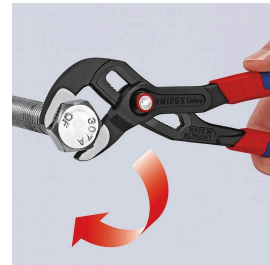

Famille : OUTILLAGE GENERAL

Marque :

Pince multiprise de pointe Cobra® Quickset Knipex

DESCRIPTIF

Descriptif :

Pour espaces très restreints et inaccessibles.
 Réglage rapide par simple coulissement.
 Enclenchement en toute sécurité du verrouillage au premier effort exercé.
 Désenclenchement de l'ouverture par pression sur le bouton.
 Pour réactiver la fonction de coulissement, désenclencher le bouton et ouvrir une fois intégralement.
 Acier haute performance au chrome-vanadium, forgé, trempé à l'huile.
 Poignées gainées en plastique antidérapant, tête polie

Argumentaire :

Réglage rapide par simple coulissement.

Isolé	Type	Positions de réglage	Serrage sur tube	Longueur	Réf.
non	entrepassée avec bouton poussoir	25	50mm	250mm	12285

Conditionnement

carte