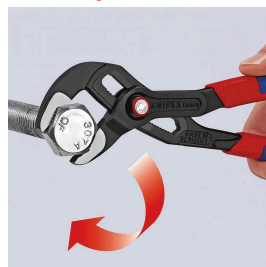

Famille : OUTILLAGE GENERAL

Marque :

KNIPEX

Présentoir de 10 pinces multiprises Quickset Cobra®

DESCRIPTIF

Descriptif :

Quickset.
10 pinces réf.12284.
250mm.
25 positions.

Réf.	Type	Positions de réglage	Longueur	Serrage sur tube	Conditionnement
12284.10	entreprassée	25	250mm	50mm	présentoir