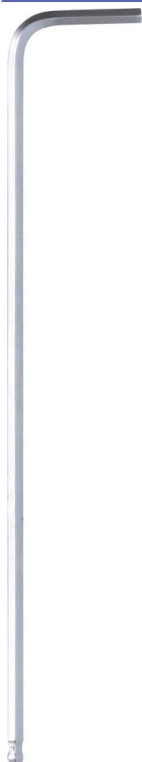

## Clé mâle coudée hexagonale extra longue

## DESCRIPTIF

**Descriptif :**

A l'unité.

Embout sphérique.

Embout	Numéro	Type	Type de clé	Unité de mesure	Longueur
sphérique	2mm	hexagonale	extra longue	métrique	100mm
Réf.	Conditionnement				
10734	vrac				