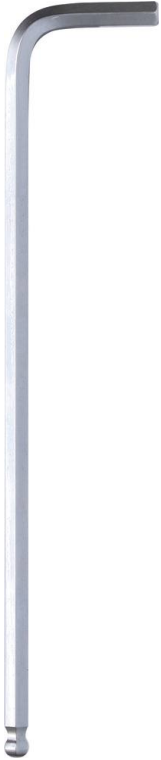

Clé mâle coudée hexagonale extra longue

DESCRIPTIF

Descriptif :

A l'unité.

Embout sphérique.

Embout	Numéro	Type	Type de clé	Unité de mesure	Longueur
sphérique	6mm	hexagonale	extra longue	métrique	180mm
Réf.	Conditionnement				
10796	vrac				