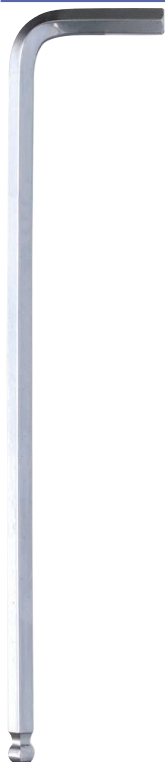

Clé mâle coudée hexagonale extra longue

DESCRIPTIF

Descriptif :

A l'unité.

Embout sphérique.

Embout	Numéro	Type	Type de clé	Unité de mesure	Longueur
sphérique	7mm	hexagonale	extra longue	métrique	190mm
Réf.	Conditionnement				
10798	vrac				