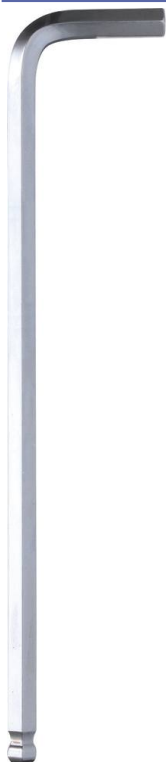

Clé mâle coudée hexagonale extra longue

DESCRIPTIF

Descriptif :

A l'unité.

Embout sphérique.

Embout	Numéro	Type	Type de clé	Unité de mesure	Longueur
sphérique	8mm	hexagonale	extra longue	métrique	200mm
Réf.	Conditionnement				
10852	vrac				