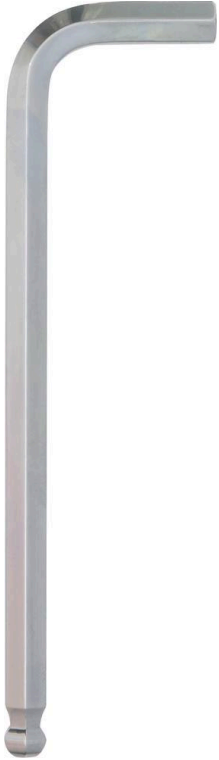

Clé mâle coudée hexagonale longue

DESCRIPTIF

Descriptif :

A l'unité.

Embout sphérique.

Embout	Numéro	Type	Type de clé	Unité de mesure	Longueur
sphérique	10mm	hexagonale	longue	métrique	170mm
Réf.	Conditionnement				
13417	vrac				