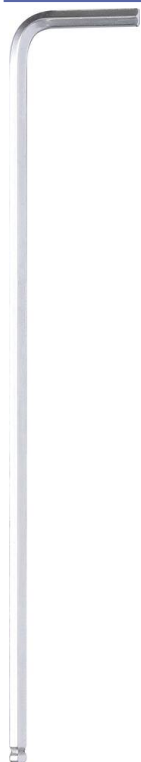

Clé mâle coudée hexagonale extra longue en pouce

DESCRIPTIF

Descriptif :

A l'unité.

Embout sphérique.

| Embout | Matière | Numéro | Type | Type de clé | Unité de mesure |
|-----------|---------|-----------------|------------|--------------|-----------------|
| sphérique | acier | 1/8" | hexagonale | extra longue | pouce |
| Longueur | Réf. | Conditionnement | | | |
| 126mm | 10511 | carte | | | |