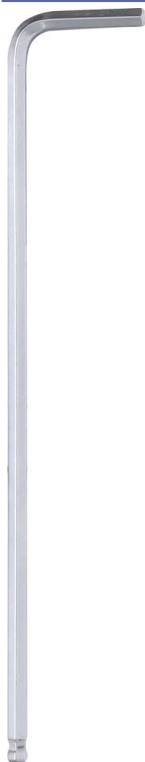

## Clé mâle coudée hexagonale extra longue en pouce

## DESCRIPTIF

**Descriptif :**

A l'unité.

Embout sphérique.

Embout	Matière	Numéro	Type	Type de clé	Unité de mesure
sphérique	acier	9/64"	hexagonale	extra longue	pouce
Longueur	Réf.	Conditionnement			
140mm	10515	carte			