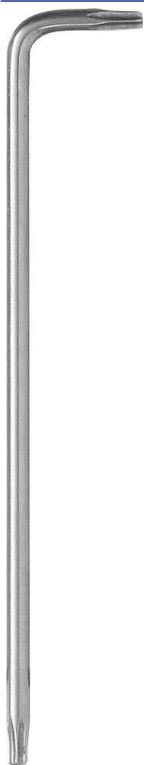

Clé mâle coudée alésée Torx® extra longue**DESCRIPTIF**

Matière	Numéro	Type	Type de clé	Unité de mesure	Longueur
acier	TT10	Torx®	extra longue	métrique	90mm
Réf.	Conditionnement				
10631	carte				