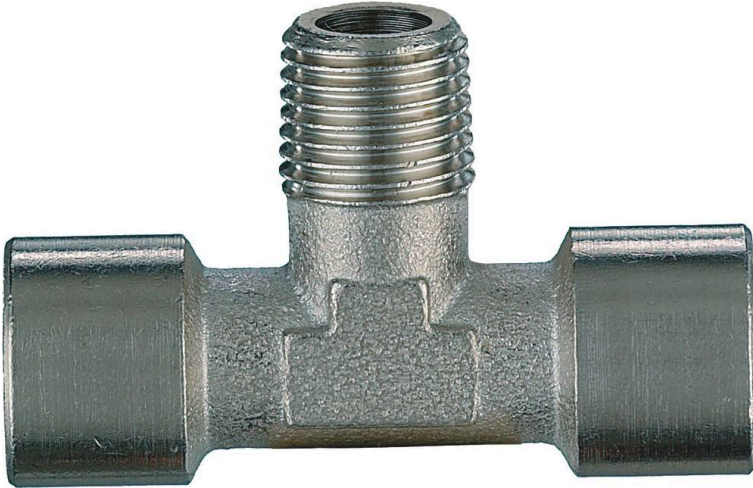

Famille : PNEUMATIQUE

Marque :

**Raccord en T****DESCRIPTIF**

| Réf. | Forme | Filetage | Conditionnement |
|-------|-------|------------|-----------------|
| 06547 | en T | 1/2" 1M+2F | vrac |