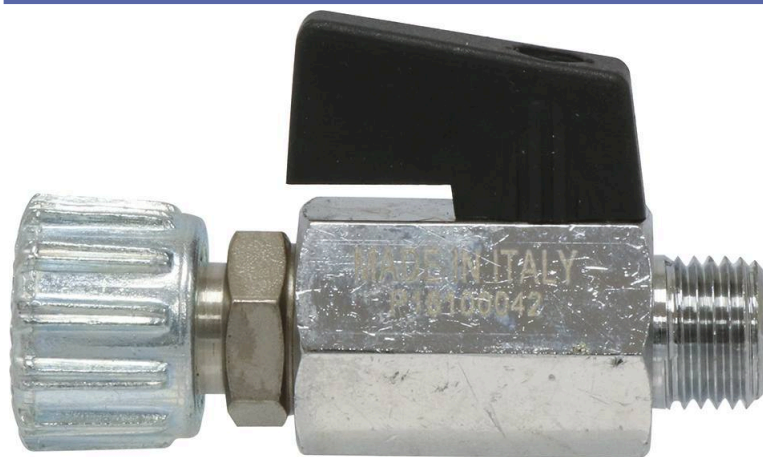

Robinet de ligne**DESCRIPTIF****Descriptif :**

Sphérique 1/4 de tour.

Filetage mâle 1/4"M.

Ecrou baïonnette 1/4"M.

Réf.	Conditionnement
11313	blister