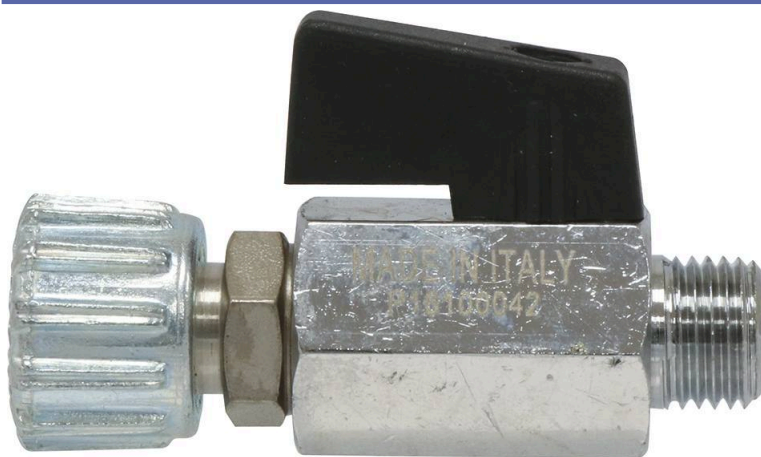

Famille : PNEUMATIQUE

Robinet de ligne**DESCRIPTIF****Descriptif :**

Sphérique 1/4 de tour.

Filetage mâle 1/4"M.

Ecrou baïonnette 1/4"M.

Réf.	Conditionnement
11324	vrac