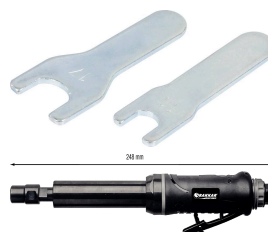

## Meuleuse droite longue

## DESCRIPTIF

**Descriptif :**

Meuleuse légère et maniable.  
Poignée en composite.  
Confortable.

Raccord entrée air	Type	Consommation air	Longueur	Poids	Pression
1/4"	droite	113 l/min	248mm	0,64kg	6,2 bar
Rotation	Réf.	Conditionnement			
24000 tr/min	51266	boîte carton			

**Livrée avec :**

- 1 pince 6mm
- 2 clés de serrage