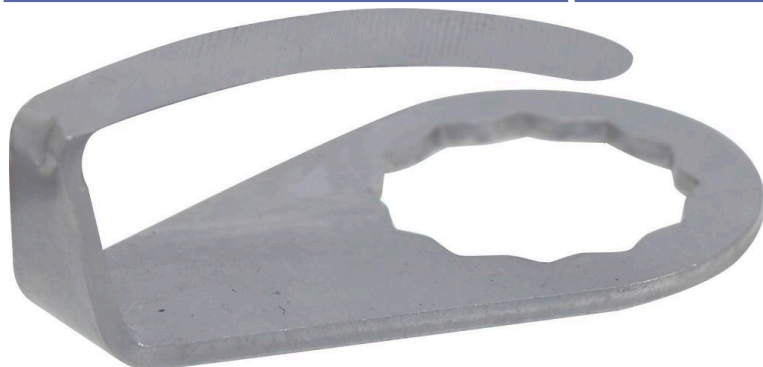

Couteaux pour décolle pare-brise**DESCRIPTIF**

Type	Longueur de la lame	Réf.
couteaux pour décolle pare-brise	36mm	06965