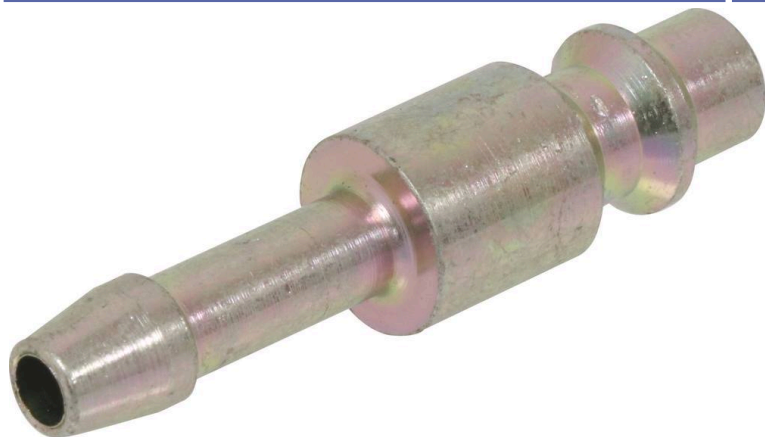

Embout rapide mâle**DESCRIPTIF****Descriptif :**

Pour tuyau.

Réf.	Passage air	Type	Ø du tuyau	Débit	Conditionnement
01406	6mm	raccord rapide mâle	6mm	50m ³ /h	vrac

Lot de
x 1