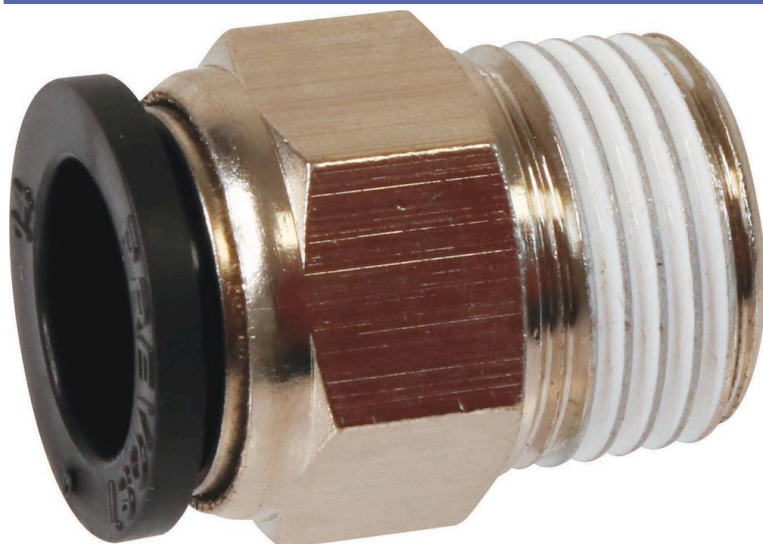

Raccord droit mâle conique**DESCRIPTIF****Descriptif :**

En sachet.

Réf.	Matière	Type	Utilisation	Ø extérieur	Filetage mâle BSPT
01717	métallique	raccord droit mâle conique	pour tuyau rilsan	14mm	R 1/2
Conditionnement	Lot de				
sachet	x 5				