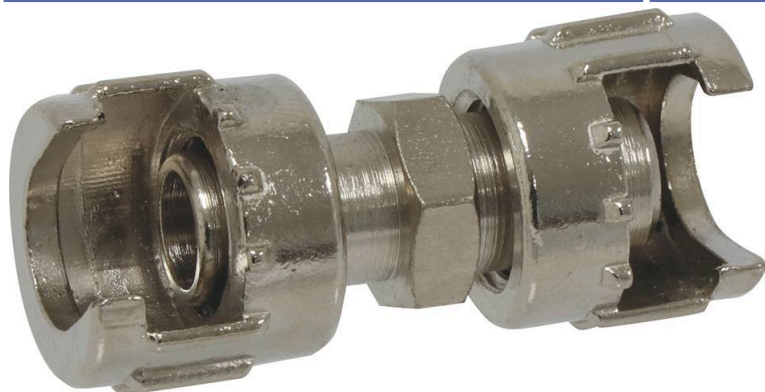

Raccord rapide à baïonnette**DESCRIPTIF**

Type	Filetage	Réf.	Conditionnement	Lot de
à baïonnette	1/4"	11958	vrac	x 1