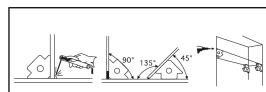

Equerre magnétique 45° 90° 135°**DESCRIPTIF**

Côté	Capacité	Epaisseur	Réf.	Lot de
85mm	11,3kg	15mm	05770	x 1