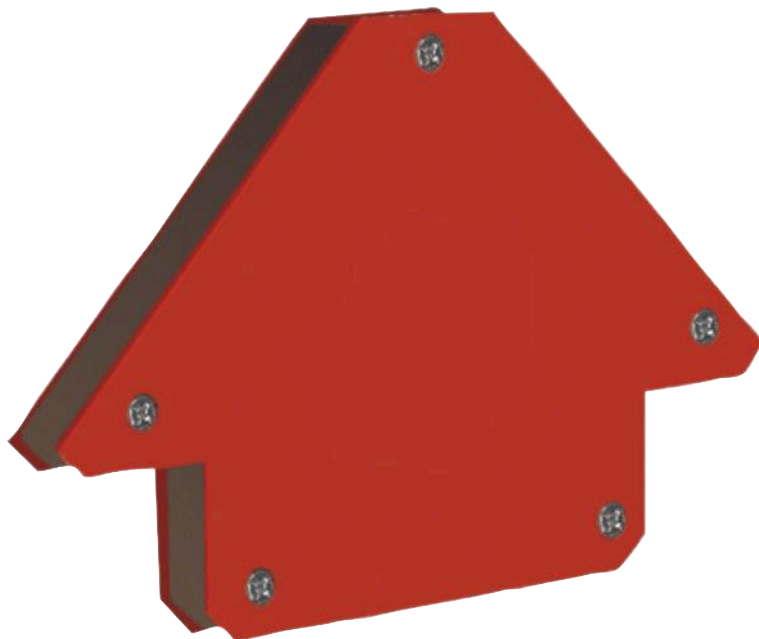

Equerre magnétique 45° 90° 135°**DESCRIPTIF**

Côté	Capacité	Epaisseur	Réf.	Lot de
85mm	11,3kg	15mm	05770	x 1