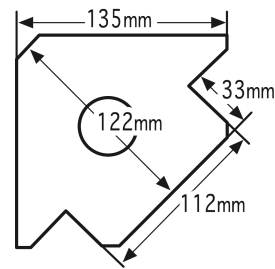

Equerre magnétique 45° 90° 135°**DESCRIPTIF**

Côté	Capacité	Epaisseur	Réf.	Lot de
135mm	34kg	24mm	05774	x 1