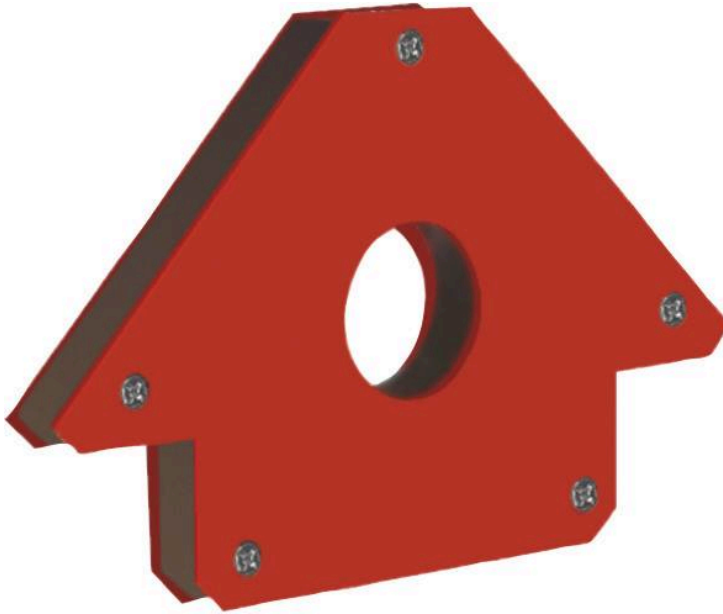

Equerre magnétique 45° 90° 135°**DESCRIPTIF**

Côté	Capacité	Epaisseur	Réf.	Lot de
135mm	34kg	24mm	05774	x 1