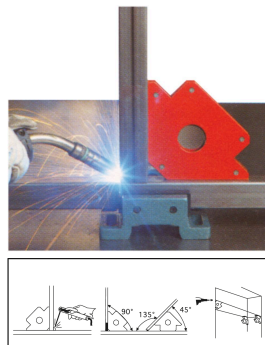

**Equerre magnétique 45° 90° 135°****DESCRIPTIF**

Côté	Capacité	Epaisseur	Réf.	Lot de
135mm	34kg	24mm	05774.16	x 16