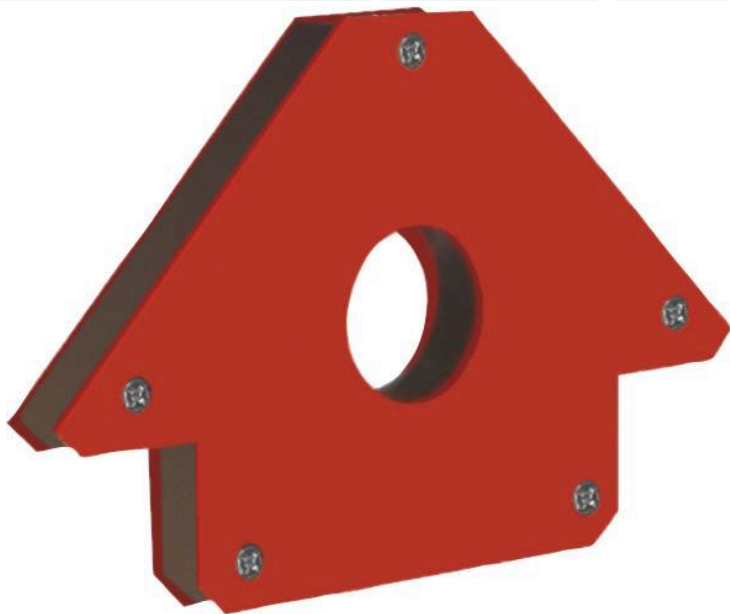

**Equerre magnétique 45° 90° 135°****DESCRIPTIF**

Côté	Capacité	Epaisseur	Réf.	Lot de
135mm	34kg	24mm	05774.16	x 16