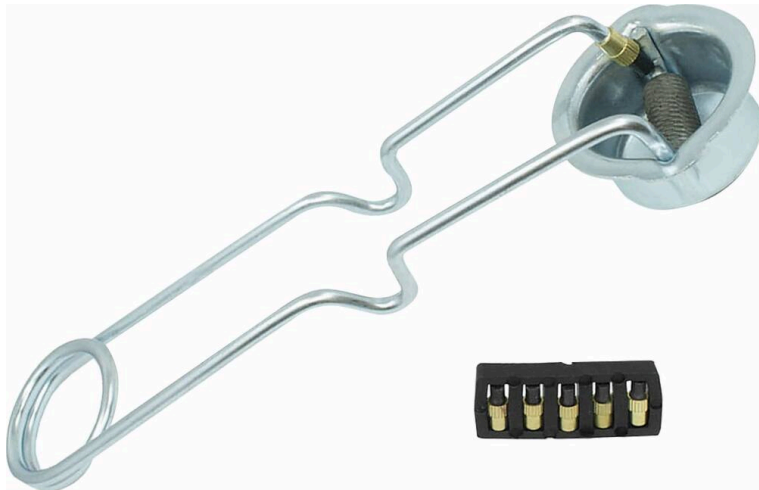

Famille : SOUDURE

Marque : **WELDLINE™**
by Lincoln Electric

DESCRIPTIF

Descriptif :

Briquet allumeur traditionnel avec 5 pierres de recharge.
Permet l'allumage en sécurité.

Réf.

55140