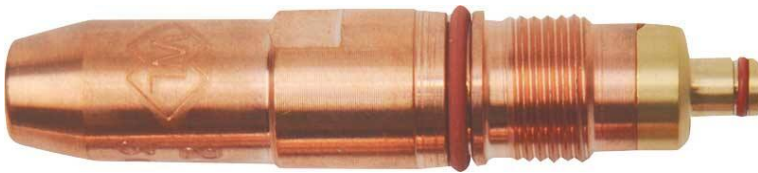

Famille : SOUDURE

Marque :

LINCOLN
ELECTRIC**Buse 15/10 propane pour coupeur type SD0-pyrocopt 0****DESCRIPTIF**

Fluides	Usage	Calibre	Epaisseur de coupe	Réf.
propane	pour chalumeau coupeur pyrocopt 0	15-10mm	25-50mm	55136