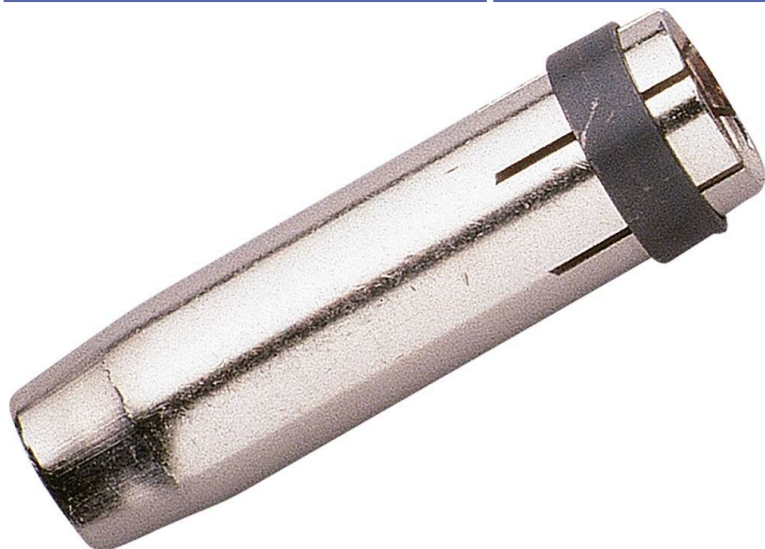

Famille : SOUDURE

Marque : **WELDLINE™**
by Lincoln Electric**Buse conique - LGS2 360G - lot de 5 pcs****DESCRIPTIF****Descriptif :**

Pour poste MIG : BESTER 215MP; FILCORD i 250 et 300.

Modèle	pour réf.	Usage	Ø buse	Poids	Réf.
LGS2 360G	54517-54518	pour torche	20mm	100g	54571