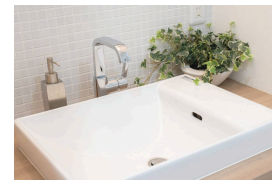

Famille : DROGUERIE INTERIEURE - HYGIENE

Marque :

Crème à récurer

DESCRIPTIF

Descriptif :

Nettoyant parfumé spécialement conçu pour le nettoyage de toutes les surfaces en céramique, émaillées et inox. Nettoie sans rayer en laissant l'éclat du neuf. Agréablement parfumé au citron vert.