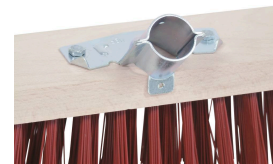

### Balai d'atelier

### DESCRIPTIF

**Descriptif :**

PVC rouge 5 rangs.

Hauteur des poils 75 mm.

Douille métal galva Ø 28mm.

Matière des poils	Nombre de rangées	Type de douille	Usage	Ø douille	Dimensions
PVC	5	à pointer	intérieur	28mm	600x57x95mm
Hauteur poils	Réf.	Lot de			
75mm	15960.06	x 6			