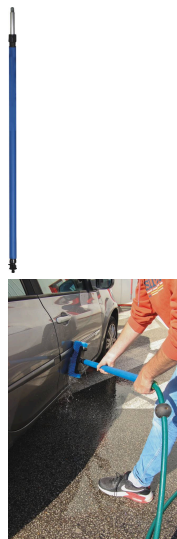

Famille : NETTOYAGE

Marque :

Manche télescopique mi-pro alu avec passage d'eau

DESCRIPTIF

Descriptif :

En aluminium avec mousse protectrice.

Equipé d'un raccord rapide universel, d'une valve pour l'alimentation d'eau et d'un robinet de régulation.

Les plus :

→ Passage d'eau

Couleur	Matière	Longueur	Réf.
bleu	aluminium, mousse	2x0,9m	07316