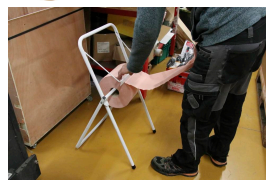

## DESCRIPTIF

**Descriptif :**

Bobine prédécoupée - 2 plis - 2x20g.  
A dévidage central.

**Argumentaire :**

Le Konseil  
Pour bien comparer, il faut penser à peser une bobine.

Nombre de plis	Couleur	Finition	Aspect	Dévidage	Format
2 plis - 2x20g	chamois	traitement WS	lisse	à dévidage central*	450 formats
Dimensions	Poids mini d'une bobine	Réf.	Lot de		
19,5x30cm	1,05kg	14559	x 6		