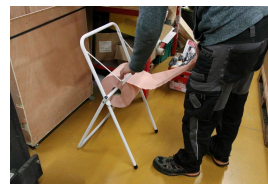

Famille : NETTOYAGE

Marque :

Ouate chamois

DESCRIPTIF

Descriptif :

Bobine prédécoupée - 2 plis - 2x20g.
A dévidage central.

Argumentaire :

Le Conseil
Pour bien comparer, il faut penser à peser une bobine.

Nombre de plis	Couleur	Finition	Aspect	Dévidage	Format
2 plis - 2x20g	chamois	traitement WS	lisse	à dévidage central *	1000 formats
Dimensions	Poids mini d'une bobine	Réf.	Lot de		
21x30cm	2,52kg	14584	x 2		