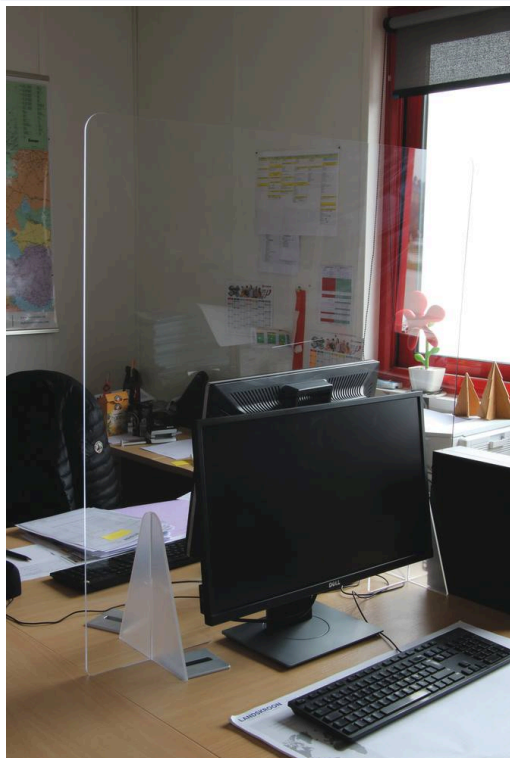

Barrière de protection plexiglass

DESCRIPTIF

Descriptif :

Transparent.

Fournie avec 2 pieds.

Fenêtre de passe 400x150mm.

Matière	Dimensions	Dimensions fenêtre	Epaisseur	Largeur	Hauteur
plexiglass	900x900mm	400x150mm	5mm	900mm	900mm
Réf.					
66009					