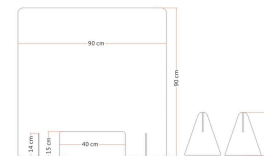

Barrière de protection plexiglass

DESCRIPTIF

Descriptif :

Transparent.

Fournie avec 2 pieds.

Fenêtre de passe 400x150mm.

Matière	Dimensions	Dimensions fenêtre	Epaisseur	Largeur	Hauteur
plexiglass	900x900mm	400x150mm	5mm	900mm	900mm
Réf.					
66009					