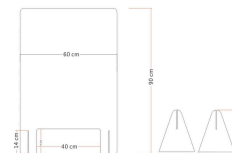

## DESCRIPTIF

**Descriptif :**

Transparent.

Fournie avec 2 pieds.

Fenêtre de passe 400x150mm.

Matière	Dimensions	Dimensions fenêtre	Epaisseur	Largeur	Hauteur
plexiglass	600x900mm	400x150mm	4,5mm	600mm	900mm
Réf.					
66011					