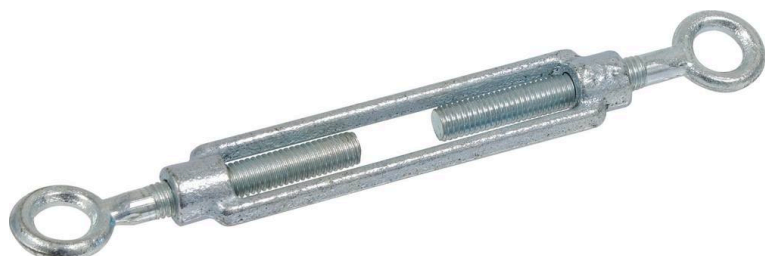

## Tendeur à 2 anneaux

## DESCRIPTIF

**Descriptif :**

A l'unité.

Filetage	Réf.	B	A	C	D
M10	75420	130mm	15mm	97mm	60mm
E	F	Lot de			
14mm	6,5mm	x 1			