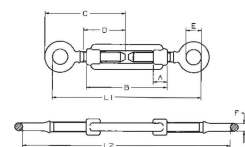

## Tendeur à 2 anneaux

## DESCRIPTIF

**Descriptif :**

A l'unité.

Filetage	Réf.	B	A	C	D
M10	75420	130mm	15mm	97mm	60mm
E	F	Lot de			
14mm	6,5mm	x 1			