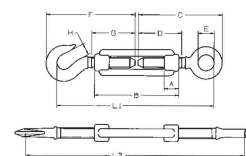

**Tendeur anneau et crochet**

**DESCRIPTIF**
**Descriptif :**

A l'unité.

Filetage	Réf.	G	B	A	C
M10	75438	62mm	130mm	15mm	97mm
D	E	F	H	Lot de	
60mm	14mm	103mm	12mm	x 1	