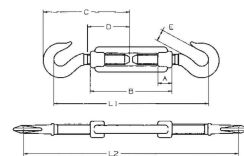

Tendeur à deux crochets

DESCRIPTIF

Descriptif :

A l'unité.

Attention : A ne pas utiliser pour du levage.

Filetage	Réf.	B	A	C	D
M6	75451	88mm	10mm	76mm	50mm
E	Lot de				
8,5mm	x 1				