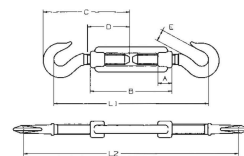

**Tendeur à deux crochets****DESCRIPTIF****Descriptif :**

A l'unité.

Attention : A ne pas utiliser pour du levage.

Filetage	Réf.	B	A	C	D
M18	75463	200mm	27mm	183mm	110mm
E	Lot de				
17mm	x 1				