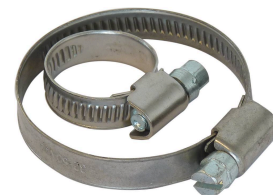

Assortiment de 100 colliers à crémaillère

DESCRIPTIF

Descriptif :

Colliers 100% Inox - Acier inox W4 304.
Bande pleine de 9mm.

Les plus :

→ 100% INOX

Composition

Ø	Qté
8-16mm	15 pcs
12-22mm	30 pcs
16-27mm	20 pcs
20-35mm	15 pcs
25-40mm	10 pcs

Réf.	Type	Largeur de bande	Diamètre	Conditionnement
14194	à crémaillère	9mm	8-50mm	coffret