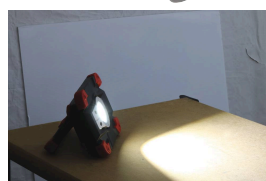

Projecteur LED rechargeable, incassable, magnétique**DESCRIPTIF****Descriptif :**

Projecteur magnétique, incassable en aluminium et polycarbonate.
Avec prise USB fonction power bank (peut recharger votre téléphone...)
Avec indicateur du niveau de charge.
Poignée support articulée.
Base aimantée détachable.
Résiste aux chutes jusqu'à 3m.
2 modes d'éclairage: 50% et 100%.
Couleur de la lumière : 6500K.
IP54.

Les plus :

- Incassable
- Fonction powerbank
- Aimant puissant

Alimentation	Batterie	Caractéristiques	Fonctions	Indice de protection	Lumens
batterie	7,4V 4400mAh Li-ion	incassable, aimant puissant	power bank	IP54	2000lm (pleine puissance) - 1000lm (mode éco)
Matière	Mode d'éclairage	Type éclairage	Autonomie	Temps de charge	Dimensions
aluminium et polycarbonate	mode éco 50%, pleine puissance 100%	mobile	3h à 6h	5h	185x43x140mm
Puissance	Réf.	Lot de			
20W	02331.08	x 8			