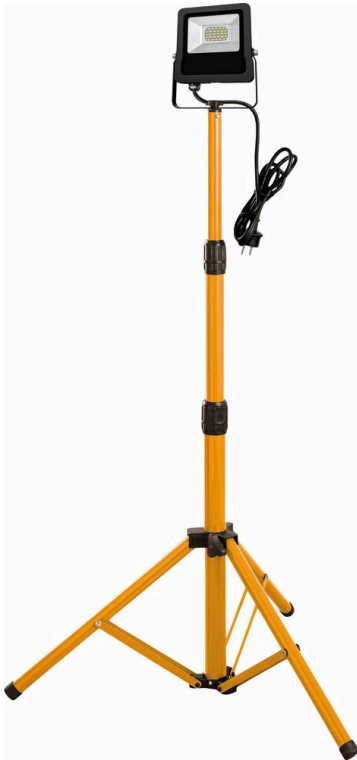

## Projecteur LED extra plat sur trépied

## DESCRIPTIF

**Descriptif :**

Extensible jusqu'à 1,70m.

Prise VDE.

220-240V.

6500K.

Câble HO7RN-F - 3G1mm<sup>2</sup>.

IP65.

Câble	Caractéristiques	Couleur	Indice de protection	Led	Lumens
HO7RN-F 3G1mm <sup>2</sup> + prise VDE	sur trépied	noir	IP65	28 Led SMD	2000lm
Matière	Type éclairage	Dimensions	Longueur du câble	Poids	Puissance
corps en aluminium	fixe	152x125x28mm	2m	3,4kg	20W
Température de couleur	Réf.	Conditionnement	Lot de		
6500K	82408	boîte	x 1		